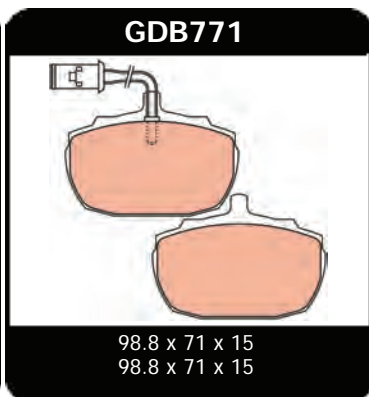

*Handbrake Shoe Set = N3250

MG

<p>GDB1344</p> <p>123.1 x 44.9 x 17 123.1 x 44.9 x 17 DB1415L</p>	<p>GDB1374</p> <p>156.4 x 67.3 x 18.5 155.4 x 70.5 x 18.5 DB2022L</p>	<p>GDB1531</p> <p>156.4 x 63.6 x 20 155.4 x 63.6 x 20</p>	<p>GDB1568</p> <p>113.5 x 59.2 x 15.8</p>
<p>GDB3175</p> <p>88.9 x 47.5 x 15.4 88.9 x 47.5 x 15.4 DB1265L</p>	<p>GDB3186</p> <p>131.7 x 58.5 x 17.2 131.7 x 58.5 x 17.2</p>	<p>GIC173</p> <p>1 Per Axle 1120mm</p>	<p>GIC174</p> <p>1 Per Axle 850mm</p>
<p>GIC175</p> <p>1 Per Axle 650mm</p>	<p>N3250</p> <p>160.0 x 20.0</p>	<p>PFK131</p> <p>GDB771</p>	<p>PFK275</p> <p>GDB1344</p>