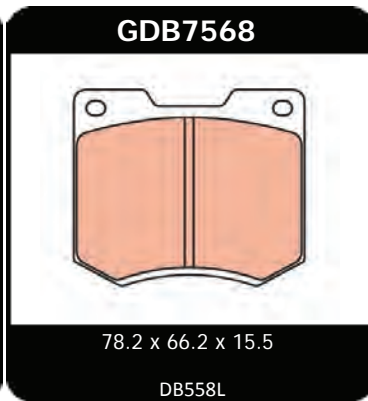

Silver Spur

Requires 2 sets	80 - 87	GDB660			

ROVER

75

2.0L & 2.5L (HB Shoes N3250)	01 on	GDB1374	GIC173	GDB1344	GIC112

416i

5D Hatchback	86 - 91	GDB925			

820

820	86 - 91	GDB479			

825

825	90 - 91	GDB479			

2000 Series

2200 SC, TC	73 - 75	GDB7568		GDB539	
2300, 2600	77 - 81	GDB340			
2000, 2300S, 2600S, 3500SE, 3500SDI	82 - 84	GDB783			
2000, 2300, 2400D, 2600, 3500	84 - 87	GDB789			

3500

V8, 3500S	69 - 75	GDB617		GDB555	
V8	76 - 80	GDB340			
SE & SDI	82 - 84	GDB783			
3500	84 - 87	GDB789			

Quintet

Hatchback 1.6	83 - 86	GDB7559			

Sterling

827I, Sli	87 - 91	GDB851		GDB486