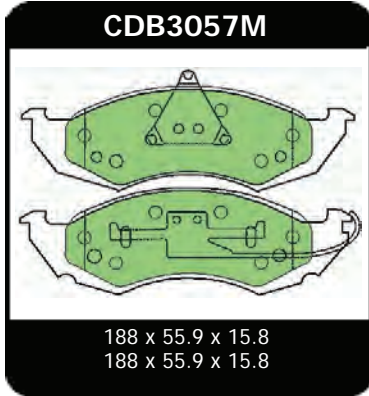

MERCURY

Bobcat

Bobcat	75 - 80	CDB3085M		
--------	---------	----------	--	--

MERCURY

Cougar

Cougar	89 - 92	CDB3057M		
--------	---------	-----------------	--	--

Sable

With front Phenolic Caliper Pistons	86 - 92	GDB4019		
-------------------------------------	---------	----------------	--	--