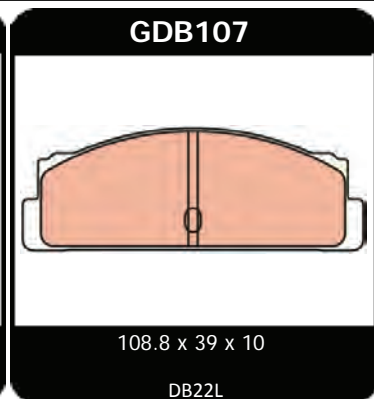

Monte Carlo

Monte Carlo	75 - 79	GDB106		GDB107