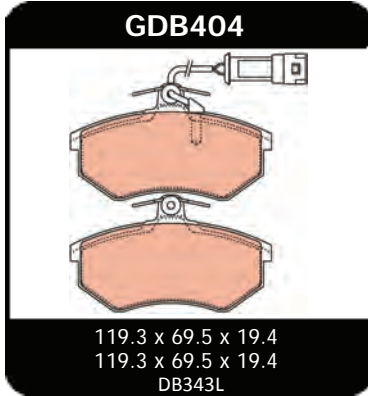

CHERY

J11

2.0L	11 on	GDB404		GDB814