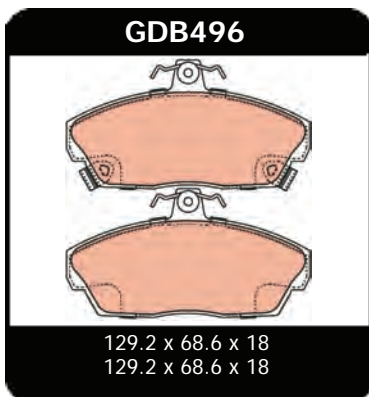

*Handbrake Shoe Set = N3250

MG

<p>GDB1344</p> <p>123.1 x 44.9 x 17 123.1 x 44.9 x 17 DB1415L</p>	<p>GDB1374</p> <p>156.4 x 67.3 x 18.5 155.4 x 70.5 x 18.5 DB2022L</p>	<p>GDB1531</p> <p>156.4 x 63.6 x 20 155.4 x 63.6 x 20</p>	<p>GDB1568</p> <p>113.5 x 59.2 x 15.8</p>
<p>GDB3175</p> <p>88.9 x 47.5 x 15.4 88.9 x 47.5 x 15.4 DB1265L</p>	<p>GDB3186</p> <p>131.7 x 58.5 x 17.2 131.7 x 58.5 x 17.2</p>	<p>GIC173</p> <p>1 Per Axle 1120mm</p>	<p>GIC174</p> <p>1 Per Axle 850mm</p>
<p>GIC175</p> <p>1 Per Axle 650mm</p>	<p>N3250</p> <p>160.0 x 20.0</p>	<p>PFK131</p> <p>GDB771</p>	<p>PFK275</p> <p>GDB1344</p>