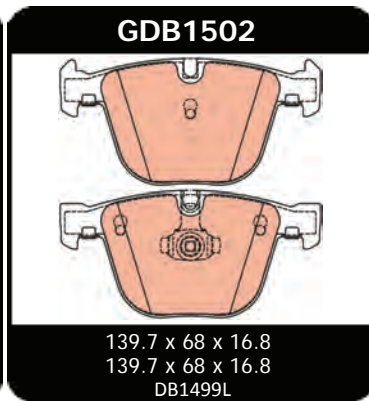

Silver Spur

Requires 2 sets	80 - 87	GDB660			

ROVER

75

2.0L & 2.5L (HB Shoes N3250)	01 on	GDB1374	GIC173	GDB1344	GIC112

416i

5D Hatchback	86 - 91	GDB925			

820

820	86 - 91	GDB479			

825

825	90 - 91	GDB479			

2000 Series

2200 SC, TC	73 - 75	GDB7568		GDB539	
2300, 2600	77 - 81	GDB340			
2000, 2300S, 2600S, 3500SE, 3500SDI	82 - 84	GDB783			
2000, 2300, 2400D, 2600, 3500	84 - 87	GDB789			

3500

V8, 3500S	69 - 75	GDB617		GDB555	
V8	76 - 80	GDB340			
SE & SDI	82 - 84	GDB783			
3500	84 - 87	GDB789			

Quintet

Hatchback 1.6	83 - 86	GDB7559			

Sterling

827I, Sli	87 - 91	GDB851		GDB486