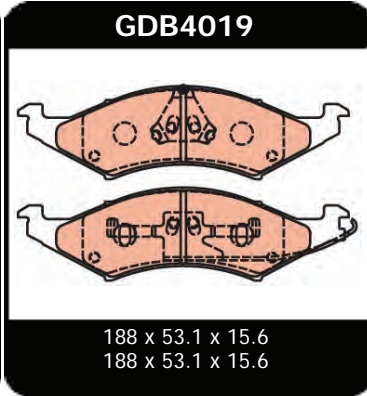

MERCURY

Bobcat

Bobcat	75 - 80	CDB3085M		
--------	---------	----------	--	--

MERCURY

Cougar

Cougar	89 - 92	CDB3057M		
--------	---------	-----------------	--	--

Sable

With front Phenolic Caliper Pistons	86 - 92	GDB4019		
-------------------------------------	---------	----------------	--	--