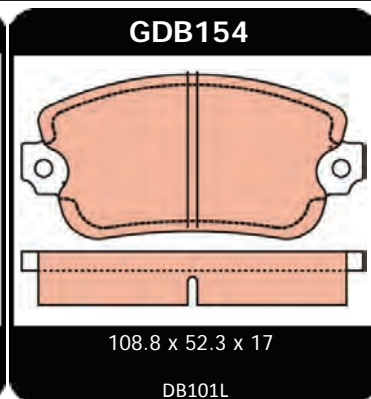

Monte Carlo

Monte Carlo	75 - 79	GDB106		GDB107