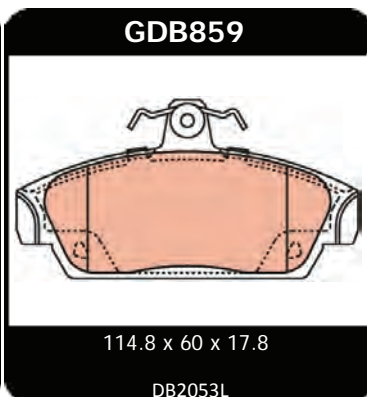

*Handbrake Shoe Set = N3250

MG

<p>GDB1344</p> <p>123.1 x 44.9 x 17 123.1 x 44.9 x 17 DB1415L</p>	<p>GDB1374</p> <p>156.4 x 67.3 x 18.5 155.4 x 70.5 x 18.5 DB2022L</p>	<p>GDB1531</p> <p>156.4 x 63.6 x 20 155.4 x 63.6 x 20</p>	<p>GDB1568</p> <p>113.5 x 59.2 x 15.8</p>
<p>GDB3175</p> <p>88.9 x 47.5 x 15.4 88.9 x 47.5 x 15.4 DB1265L</p>	<p>GDB3186</p> <p>131.7 x 58.5 x 17.2 131.7 x 58.5 x 17.2</p>	<p>GIC173</p> <p>1 Per Axle 1120mm</p>	<p>GIC174</p> <p>1 Per Axle 850mm</p>
<p>GIC175</p> <p>1 Per Axle 650mm</p>	<p>N3250</p> <p>160.0 x 20.0</p>	<p>PFK131</p> <p>GDB771</p>	<p>PFK275</p> <p>GDB1344</p>