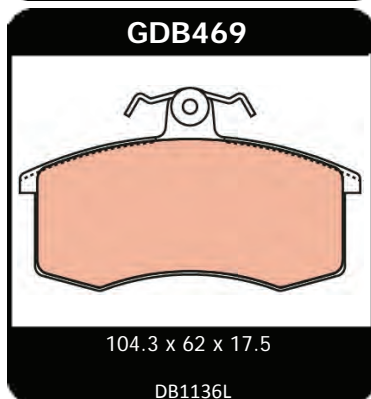

Monte Carlo

Monte Carlo	75 - 79	GDB106		GDB107