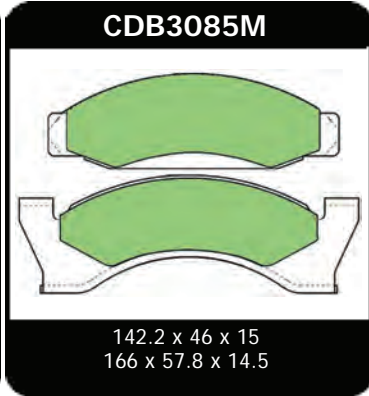

MERCURY

Bobcat

Bobcat	75 - 80	CDB3085M		
--------	---------	----------	--	--

MERCURY

Cougar

Cougar	89 - 92	CDB3057M		
--------	---------	-----------------	--	--

Sable

With front Phenolic Caliper Pistons	86 - 92	GDB4019		
-------------------------------------	---------	----------------	--	--