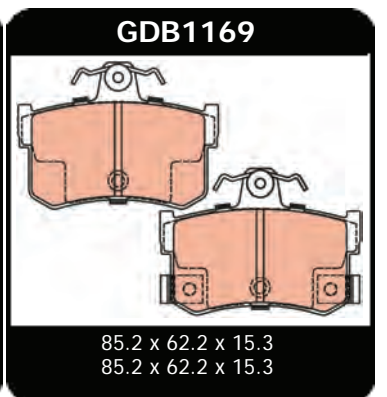

*Handbrake Shoe Set = N3250

MG

<p>GDB1344</p> <p>123.1 x 44.9 x 17 123.1 x 44.9 x 17 DB1415L</p>	<p>GDB1374</p> <p>156.4 x 67.3 x 18.5 155.4 x 70.5 x 18.5 DB2022L</p>	<p>GDB1531</p> <p>156.4 x 63.6 x 20 155.4 x 63.6 x 20</p>	<p>GDB1568</p> <p>113.5 x 59.2 x 15.8</p>
<p>GDB3175</p> <p>88.9 x 47.5 x 15.4 88.9 x 47.5 x 15.4 DB1265L</p>	<p>GDB3186</p> <p>131.7 x 58.5 x 17.2 131.7 x 58.5 x 17.2</p>	<p>GIC173</p> <p>1 Per Axle 1120mm</p>	<p>GIC174</p> <p>1 Per Axle 850mm</p>
<p>GIC175</p> <p>1 Per Axle 650mm</p>	<p>N3250</p> <p>160.0 x 20.0</p>	<p>PFK131</p> <p>GDB771</p>	<p>PFK275</p> <p>GDB1344</p>