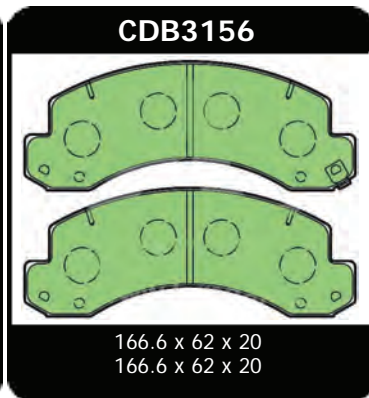

HINO

Dutro

1 & 2	00 on	CDB3047M		
XZU305 With 15" Rims	12/03 - 10/06	CDB3156		
XZU306	10/06 on	CDB3156		CDP1051
XZU427, XZU437	10/06 on	CDP1013		CDP1013
XZU417 6.5 - 7.5T	10/06 on	CDP1013		CDP1051
XZU417 5.5T	10/06 on	GDB3027		CDP1051
XZU307, XZU347, XZU407 5.5 Ton	10/06 on	GDB3027		CDP1051
XZU407 6.5 & 7.5 Ton	10/06 on	CDP1013		CDP1013