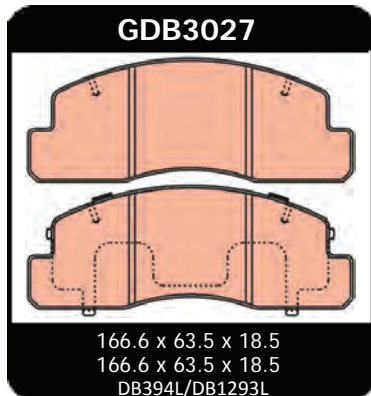

HINO

Dutro

1 & 2	00 on	CDB3047M		
XZU305 With 15" Rims	12/03 - 10/06	CDB3156		
XZU306	10/06 on	CDB3156		CDP1051
XZU427, XZU437	10/06 on	CDP1013		CDP1013
XZU417 6.5 - 7.5T	10/06 on	CDP1013		CDP1051
XZU417 5.5T	10/06 on	GDB3027		CDP1051
XZU307, XZU347, XZU407 5.5 Ton	10/06 on	GDB3027		CDP1051
XZU407 6.5 & 7.5 Ton	10/06 on	CDP1013		CDP1013