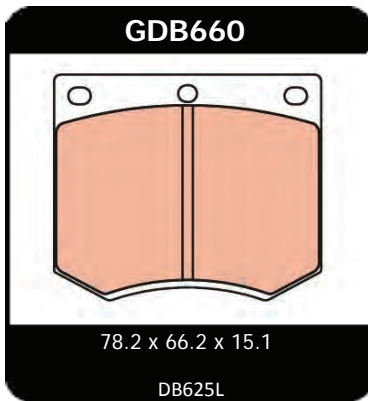

Silver Spur

Requires 2 sets	80 - 87	GDB660			

ROVER

75

2.0L & 2.5L (HB Shoes N3250)	01 on	GDB1374	GIC173	GDB1344	GIC112

416i

5D Hatchback	86 - 91	GDB925			

820

820	86 - 91	GDB479			

825

825	90 - 91	GDB479			

2000 Series

2200 SC, TC	73 - 75	GDB7568		GDB539	
2300, 2600	77 - 81	GDB340			
2000, 2300S, 2600S, 3500SE, 3500SDI	82 - 84	GDB783			
2000, 2300, 2400D, 2600, 3500	84 - 87	GDB789			

3500

V8, 3500S	69 - 75	GDB617		GDB555	
V8	76 - 80	GDB340			
SE & SDI	82 - 84	GDB783			
3500	84 - 87	GDB789			

Quintet

Hatchback 1.6	83 - 86	GDB7559			

Sterling

827I, Sli	87 - 91	GDB851		GDB486