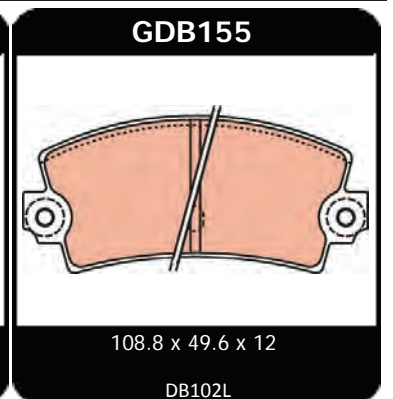

Monte Carlo

Monte Carlo	75 - 79	GDB106		GDB107