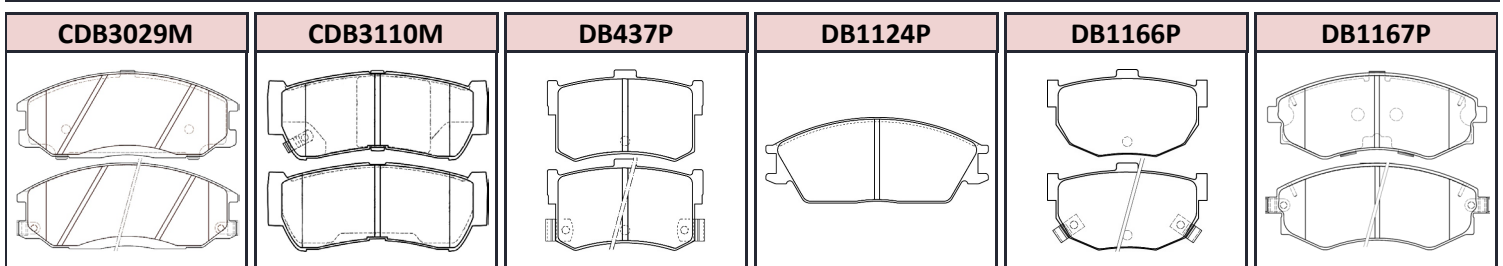

### *Terracan*

3.5L Wagon	01 on	<b>DB1450P</b>	
------------	-------	----------------	--