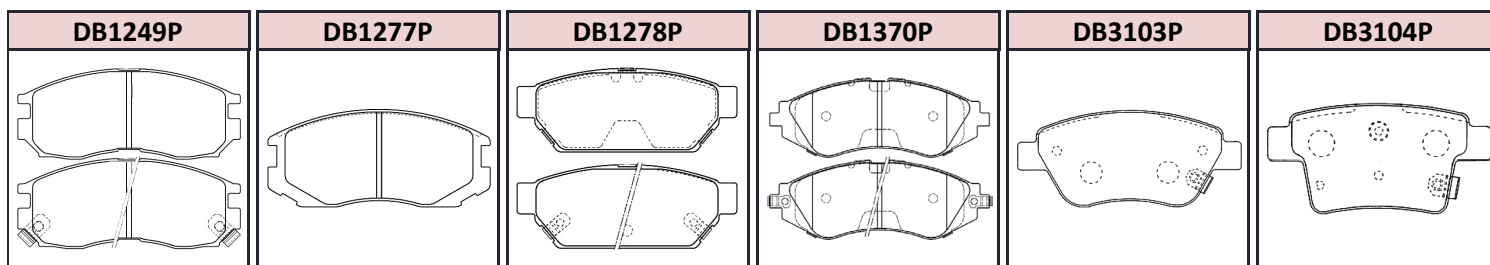

Wira

1.5L	95 - 11/96	DB1277P	DB1278P
1.6L	5/95 - 11/96	DB1249P	DB1278P